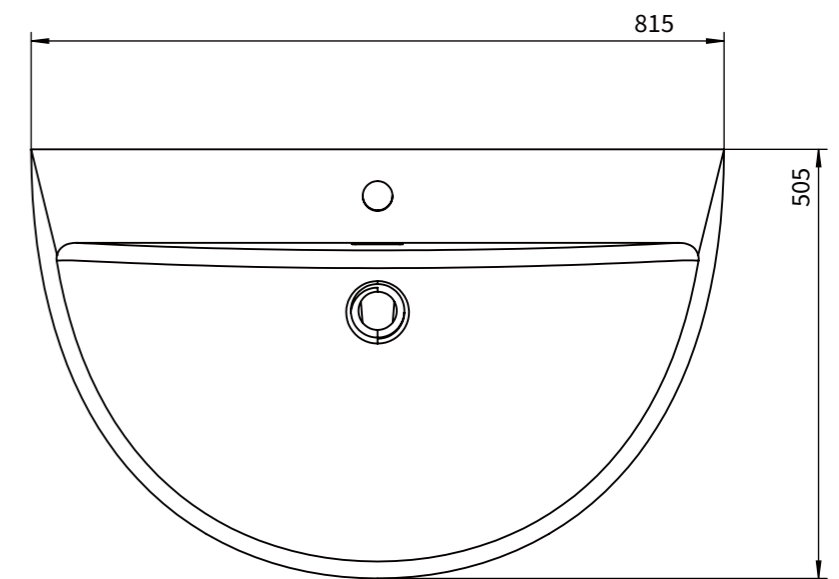

Color: White Matte

RG605013

Size: 600*500*180mm
Material: Stone resin, solid surface
Color: white Matte

RG805014

Size: 800*500*520mm
Material: Stone resin, solid surface
Color: White Matte

SHOWER STOOL

ROSERY BATH

YD412301

Size(mm):415 X 230 X420
Material:Stone resin/Solid surface/Matt White

**ACRYLIC
SHOWERTRAY**

STANDARD COLOR

A01

A02

A03

A04