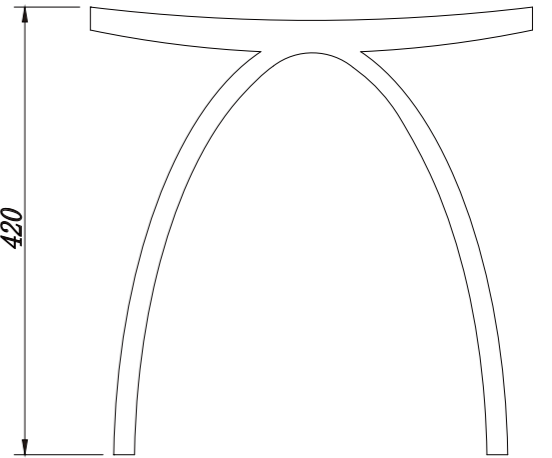

YD412301

Size(mm):415 X 230 X420
Material:Stone resin/Solid surface/Matt White

**ACRYLIC
SHOWERTRAY**

STANDARD COLOR

A01

A02

A03

A04