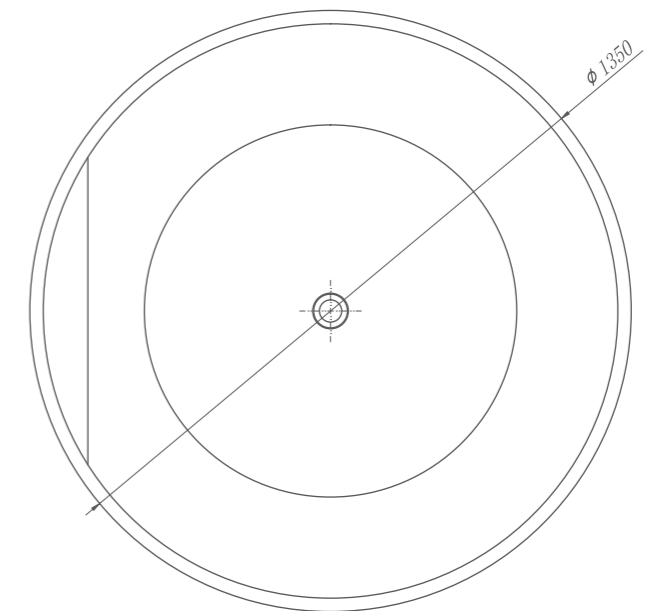

White

RA177319

Size(mm):1700*730*380
Material: Acrylic

White

RA131320

Size(mm):1350*1350*470

Material: Acrylic

White