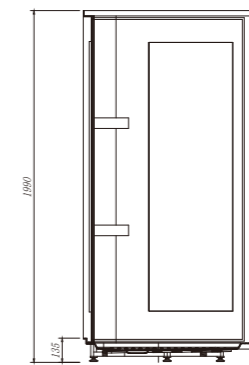

Size(mm):1200X825X2155
Material:PMMA+ABS+FRP

White

SHOWER WALL

L39898

Size(mm):936X936X1990
Material:PMMA+ABS+FRP

White

L28686

Size(mm):886X886X1990