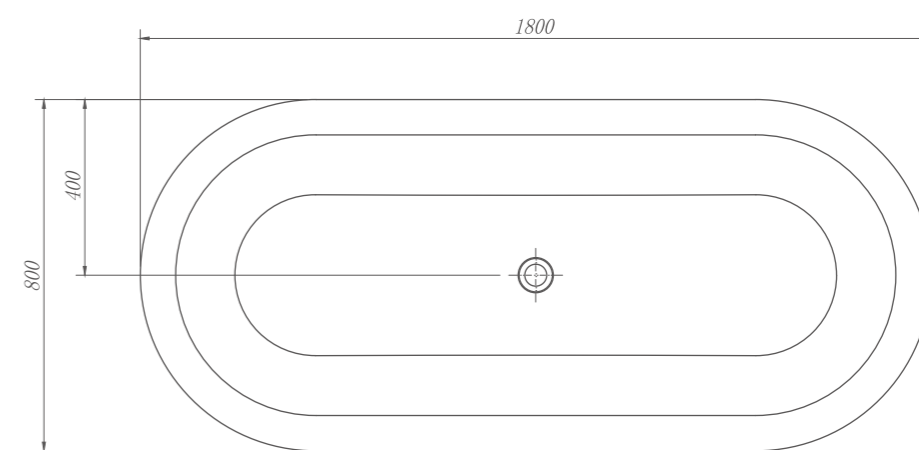

RA188017

Size(mm):1800*800*430
Material: Acrylic

White