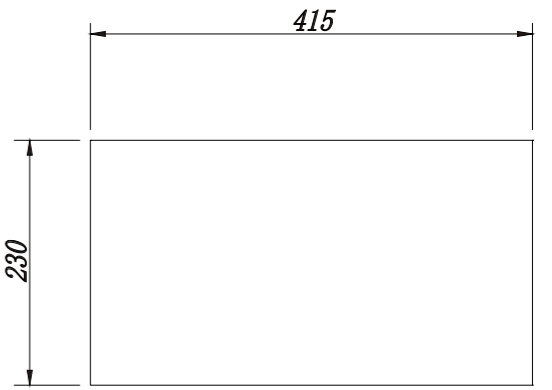

YD412301

Size(mm):415 X 230 X420
Material:Stone resin/Solid surface/Matt White

**ACRYLIC
SHOWERTRAY**

STANDARD COLOR

A01

A02

A03

A04