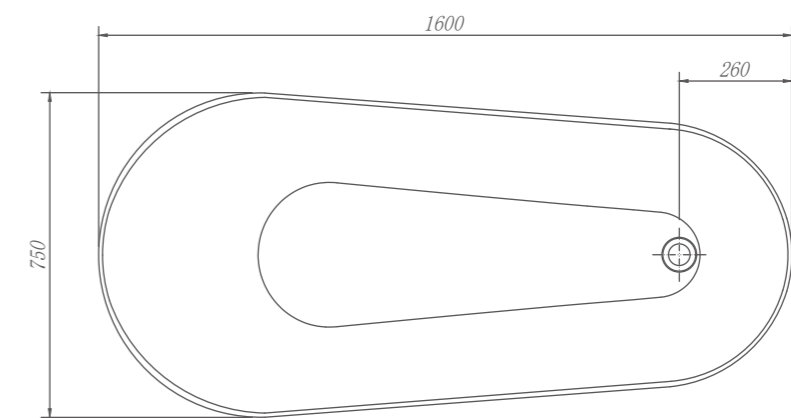

Size(mm):1500*1500*600
Material: Acrylic

White

RA101013

Size(mm):1000*1000*650
Material: Acrylic

White

RA167514

Size(mm):1600*750*770
Material: Acrylic

White