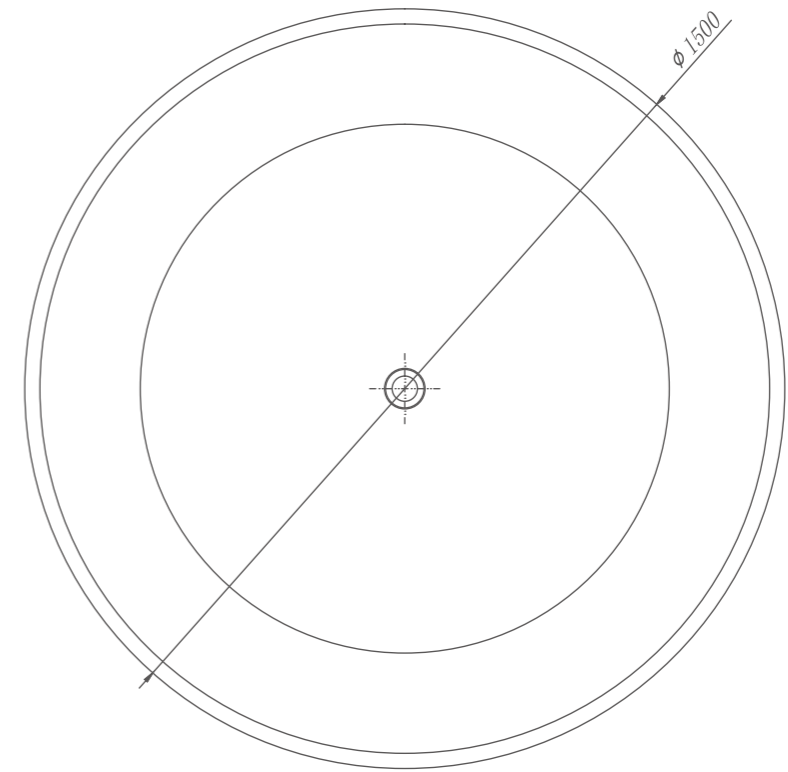

RY151502

Size(mm):1500*1500*515

Material:Stone resin/Solid surface

White

Grey

Black

RY131303
Size(mm):1300*1300*600

RY141404
Size(mm):1400*1400*580